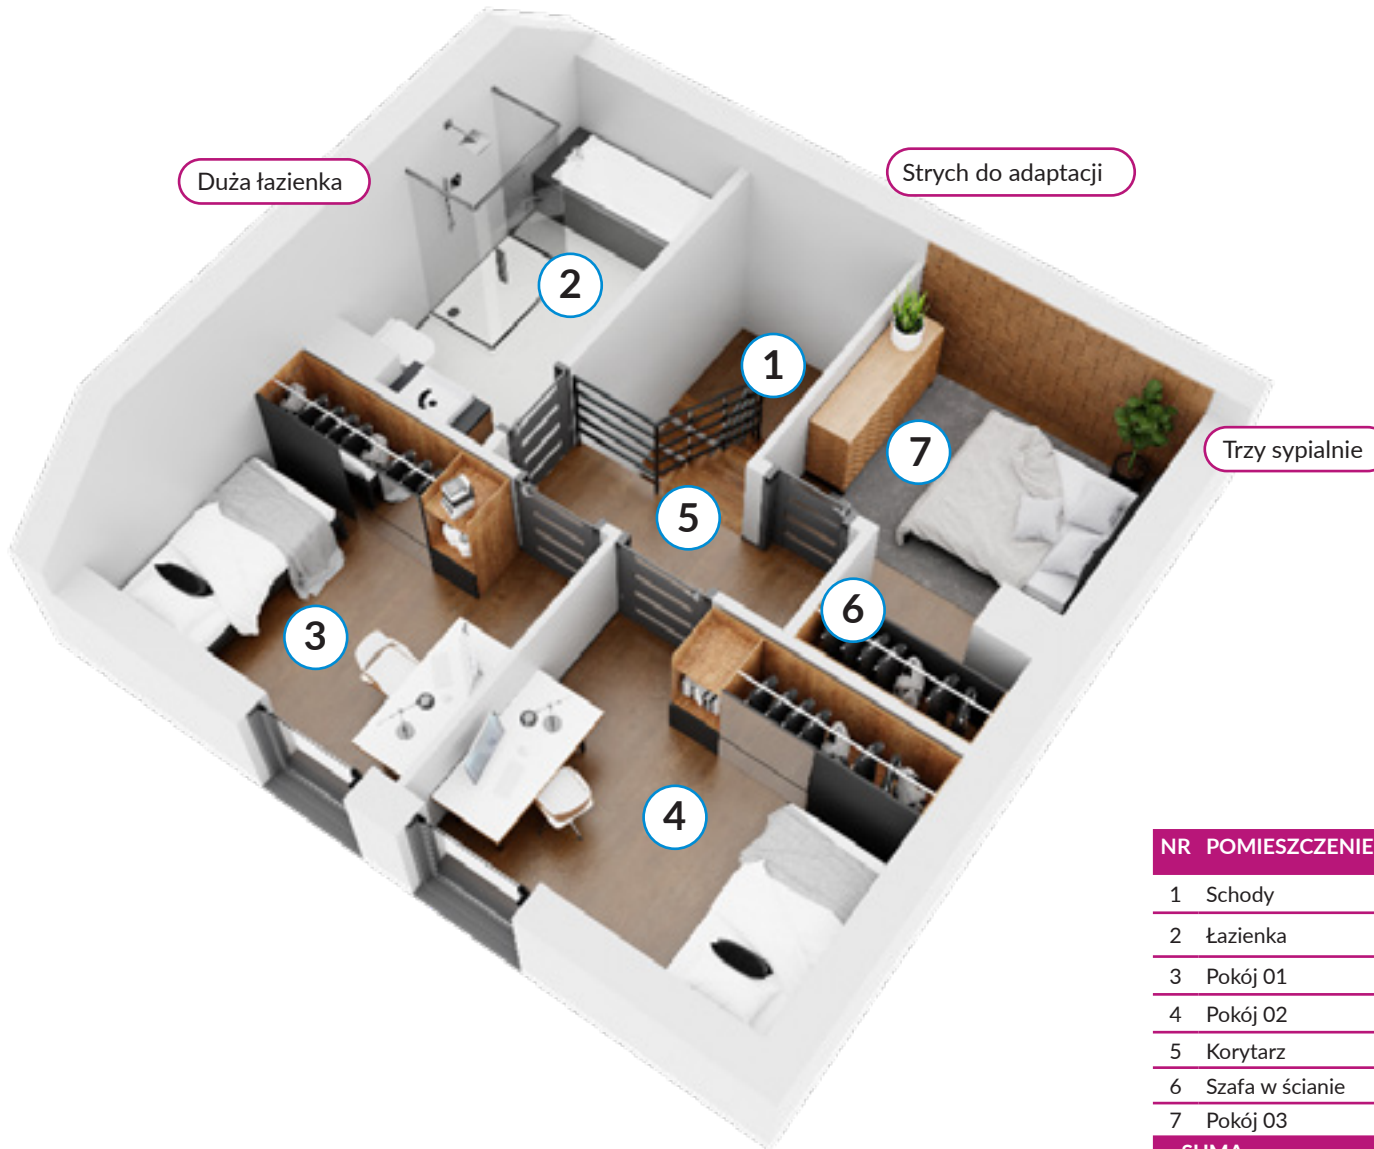

 Funkcjonalne i łatwe do adaptacji wnętrza

 Ekologiczne i świadome podejście do mieszkania

 SASANKA® to dom sprawdzony przez kilkaset rodzin

 Garaż +1 miejsce parkingowe

Widok osiedla z lotu ptaka

Rzut parteru

NR	POMIESZCZENIE	POW.
1	Wiatrołap	3,74 m ²
2	Łazienka	5,40 m ²
3	Salon	22,47 m ²
4	Kuchnia	7,79 m ²
5	Schowek	0,73 m ²
6	Garaż	18,12 m ²
SUMA:		58,25 m²

SASANKA® ZOBACZ WIĘCEJ
 biuro@americanhome.pl
 www.sasanka.eu/elbląg

 Funkcjonalne i łatwe do adaptacji wnętrza

 Ekologiczne i świadome podejście do mieszkania

 SASANKA® to dom sprawdzony przez kilkaset rodzin

 Garaż +1 miejsce parkingowe

Widok osiedla z lotu ptaka

Rzut piętra

NR	POMIESZCZENIE	POW.
1	Schody	5,39 m ²
2	Łazienka	6,93 m ²
3	Pokój 01	9,20 m ²
4	Pokój 02	9,20 m ²
5	Korytarz	3,72 m ²
6	Szafa w ścianie	1,95 m ²
7	Pokój 03	6,77 m ²
SUMA:		43,16 m²

SASANKA® ZOBACZ WIĘCEJ
 biuro@americanhome.pl
 www.sasanka.eu/elbląg