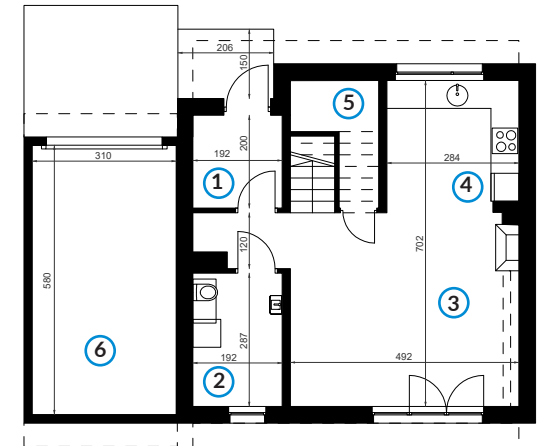

Rzut parteru

NR	POMIESZCZENIE	POW.
1	Wiatrołap	3,74 m²
2	Łazienka	5,40 m²
3	Salon	22,47 m²
4	Kuchnia	7,79 m²
5	Schowek	0,73 m²
6	Garaż	18,12 m²
SUMA:		58,25 m²

SASANKA® ZOBACZ WIĘCEJ
biuro@americanhome.pl
www.sasanka.eu/elbląg