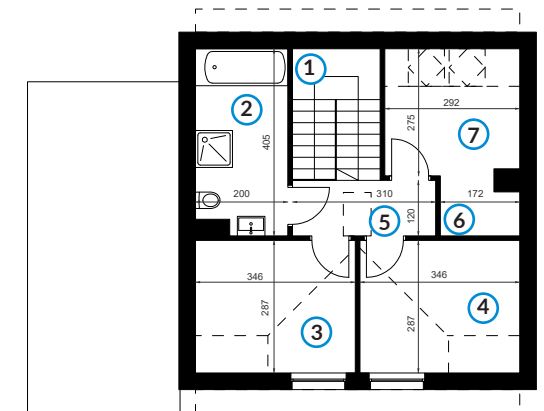

Rzut piętra

NR	POMIESZCZENIE	POW.
1	Schody	5,39 m²
2	Łazienka	6,93 m²
3	Pokój 01	9,20 m²
4	Pokój 02	9,20 m²
5	Korytarz	3,72 m²
6	Szafa w ścianie	1,95 m²
7	Pokój 03	6,77 m²
SUMA:		43,16 m²

SASANKA® ZOBACZ WIĘCEJ
biuro@americanhome.pl
www.sasanka.eu/elbląg