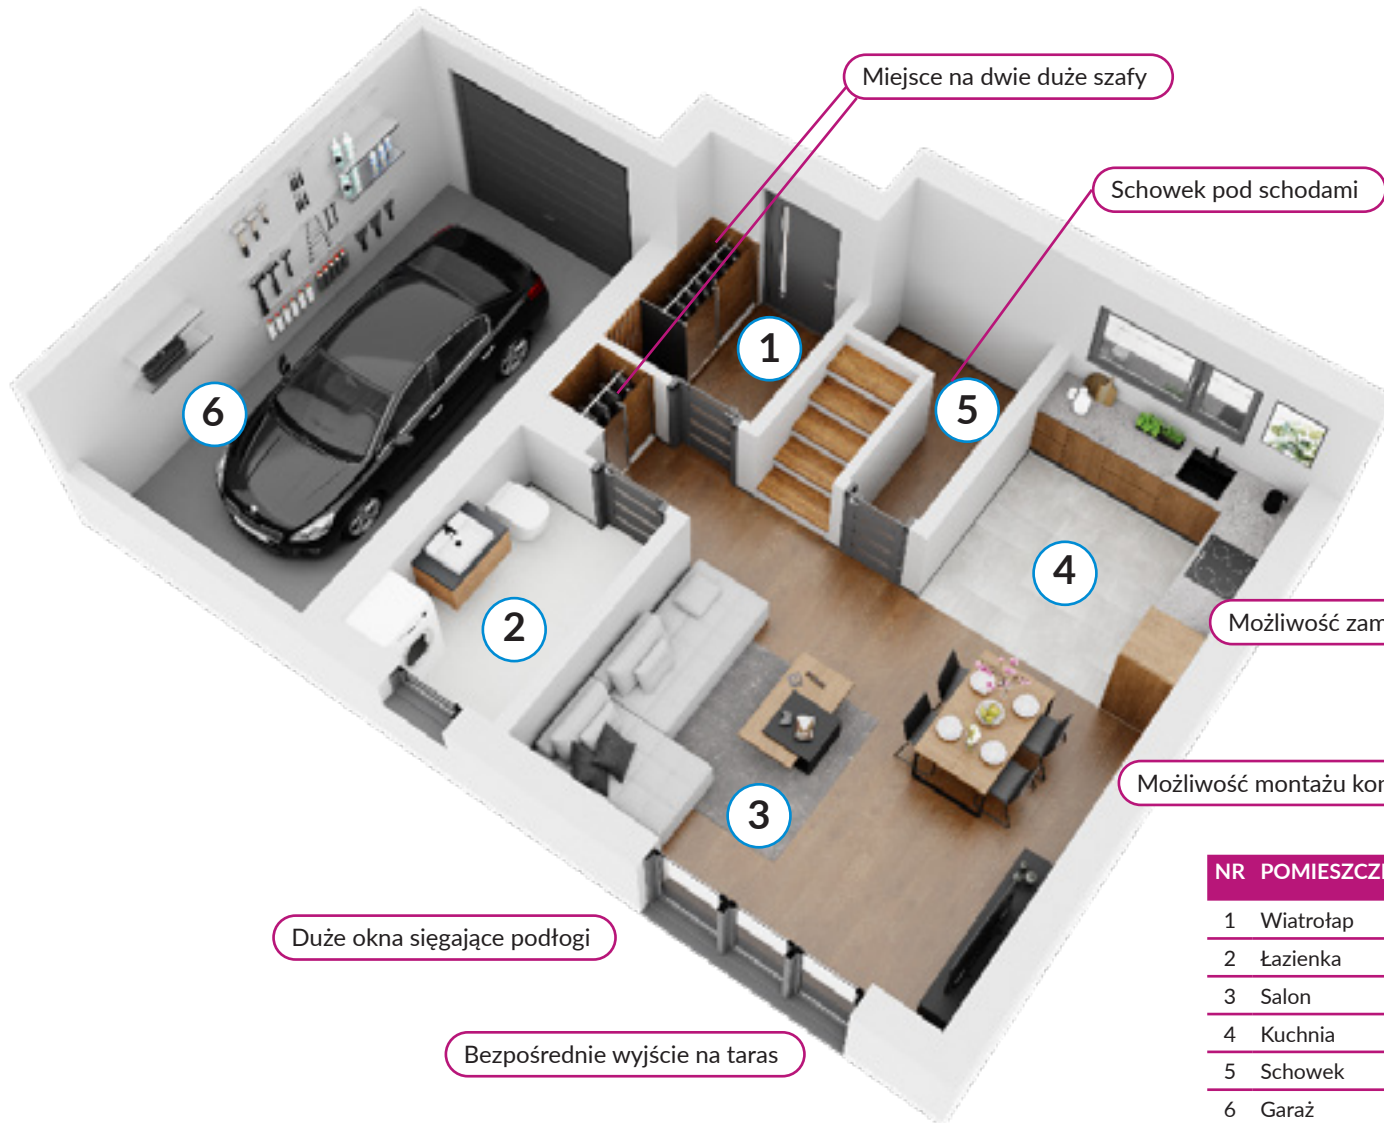

 Funkcjonalne i łatwe do adaptacji wnętrza

 Ekologiczne i świadome podejście do mieszkania

 SASANKA® to dom sprawdzony przez kilkaset rodzin

 Garaż +1 miejsce parkingowe

Widok osiedla z lotu ptaka

Rzut parteru

NR	POMIESZCZENIE	POW.
1	Wiatrołap	3,74 m ²
2	Łazienka	5,40 m ²
3	Salon	22,47 m ²
4	Kuchnia	7,79 m ²
5	Schowek	0,73 m ²
6	Garaż	18,12 m ²
SUMA:		58,25 m²

SASANKA® ZOBACZ WIĘCEJ
 biuro@americanhome.pl
 www.sasanka.eu/elbląg

 Funkcjonalne i łatwe do adaptacji wnętrza

 Ekologiczne i świadome podejście do mieszkania

 SASANKA® to dom sprawdzony przez kilkaset rodzin

 Garaż +1 miejsce parkingowe

Widok osiedla z lotu ptaka

Rzut piętra